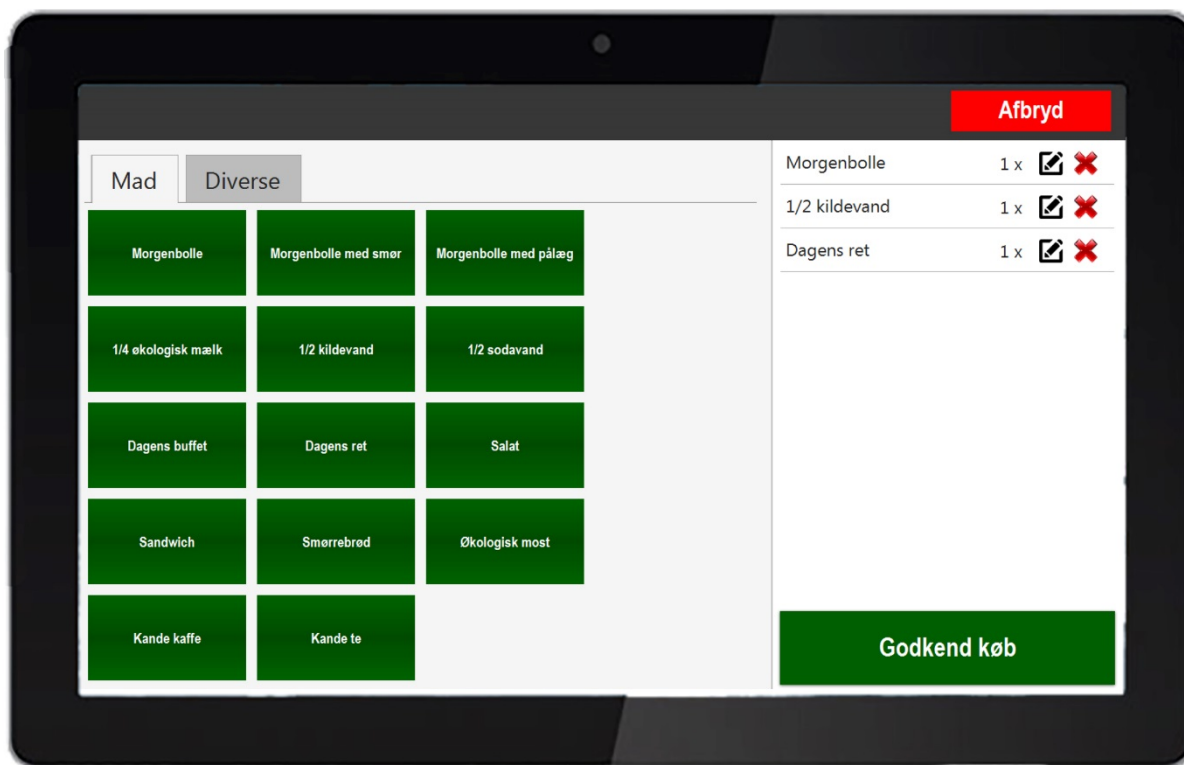

## FacilityNet Selvbetjent Kantine-terminal

### Multi-touch skærm, MiFare, og bonprinter

#### TOUCHSKÆRM SPECIFIKATIONER:

- Multi-Touch - 10" til 32".
- Blæserløs.
- Intet synligt kontrolpanel.
- Ingen adgang til I/O porte.
- IP65 støv- og vandafvisende front.
- Glas-til-kant design – nem at rengøre.
- Helstøbt aluminiumskabinet.
- Lang produktlevetid.

#### MONTERING:

- Monteres på væg, pedestal eller bordfod.
- 3 strømkilder til hhv. touchskærm, bonprinter, QR-scanner.
- Trådløs WIFI eller ethernet-kabling.
- Mifarelæser, bonprinter og scanner monteres på væg eller hylde.
- Cateringportal foretager ikke montering.